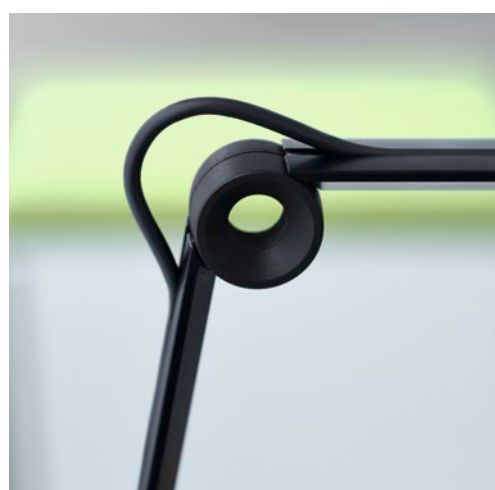

„Erst der Wechsel der Perspektive macht den Blick frei für Neues“, sagt Designer Burkhard Schlee von Schlee Design. Mit PARA.MI setzen der Designer und Waldmann neue Maßstäbe in Sachen Individualität auf dem Schreibtisch: Die Arbeitsplatzleuchte lässt sich nach Lust und Laune aus Einzel-elementen und Farben zu einem individuellen Ganzen kombinieren. Runder oder eckiger Leuchtenkopf, einfach oder doppelt verstellbarer Arm, runder oder eckiger Fuß bzw. Anbindungsmöglichkeit am Möbelsystem, kombiniert mit hochwertigen Oberflächen: Mit PARA.MI sind persönlichen Gestaltungsmöglichkeiten und Anpassungen an das moderne Büroumfeld keine Grenzen gesetzt.

Einen besonderen Akzent im ansonsten zurückhaltenden Design setzen die charakteristischen Gelenke: Wartungsfrei und selbsthemmend, erlauben sie ein Höchstmaß an Einstellmöglichkeiten. Ein lichtstarkes LED-Modul erzeugt ein homogenes, großflächiges Arbeitslicht. Entblendet wird das neutrale Licht durch einen speziell entwickelten Reflektor. Mit nur 8 W installiertem Verbrauch ist PARA.MI ganz nebenbei eine hervorragende Energiesparmaßnahme.

PARA.MI setzt auf eine klare, zeitlose Formensprache: Der Leuchtenkopf besteht aus einem simplen Rechteck mit sanft abgerundeten Ecken.

Neben Form- und Farbvielfalt überzeugt PARA.MI auch mit viel praktischer Funktionalität: Der Leuchtenkopf ist dreh- und schwenkbar. Die markanten selbsthemmenden Gelenke – hier bei doppelt verstellbarem Arm – sind stufenlos abwinkelbar und gänzlich wartungsfrei. Alle Teile lassen sich leicht und mühelos bewegen. In Summe viele Produktmerkmale, die sich im modernen, effizienten Büro bewähren.