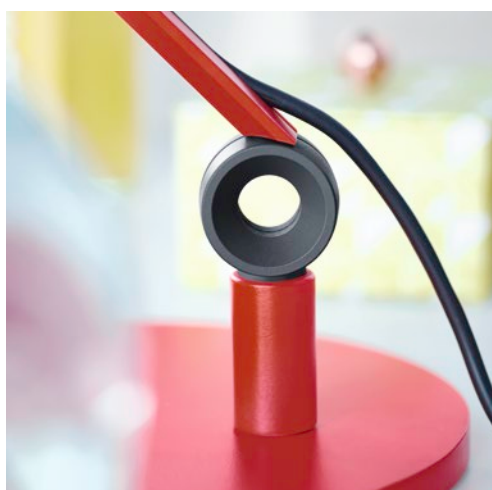

„Erst der Wechsel der Perspektive macht den Blick frei für Neues“, sagt Designer Burkhard Schlee von Schlee Design. Mit PARA.MI setzen der Designer und Waldmann neue Maßstäbe in Sachen Individualität auf dem Schreibtisch: Die Arbeitsplatzleuchte lässt sich nach Lust und Laune aus Einzel-elementen und Farben zu einem individuellen Ganzen kombinieren. Runder oder eckiger Leuchtenkopf, einfach oder doppelt verstellbarer Arm, runder oder eckiger Fuß bzw. Anbindungsmöglichkeit am Möbelsystem, kombiniert mit hochwertigen Oberflächen: Mit PARA.MI sind persönlichen Gestaltungsmöglichkeiten und Anpassungen an das moderne Büroumfeld keine Grenzen gesetzt.

Einen besonderen Akzent im ansonsten zurückhaltenden Design setzen die charakteristischen Gelenke: Wartungsfrei und selbsthemmend, erlauben sie ein Höchstmaß an Einstellmöglichkeiten. Ein lichtstarkes LED-Modul erzeugt ein homogenes, großflächiges Arbeitslicht. Entblendet wird das neutrale Licht durch einen speziell entwickelten Reflektor. Mit nur 8 W installiertem Verbrauch ist PARA.MI ganz nebenbei eine hervorragende Energiesparmaßnahme.

PARA.MI setzt auf eine klare, zeitlose Formensprache: Der Leuchtenkopf besteht aus einem simplen Rechteck mit sanft abgerundeten Ecken.

Neben Form- und Farbvielfalt überzeugt PARA.MI auch mit viel praktischer Funktionalität: Der Leuchtenkopf ist dreh- und schwenkbar. Die markanten selbsthemmenden Gelenke – hier bei doppelt verstellbarem Arm – sind stufenlos abwinkelbar und gänzlich wartungsfrei. Alle Teile lassen sich leicht und mühelos bewegen. In Summe viele Produktmerkmale, die sich im modernen, effizienten Büro bewähren.