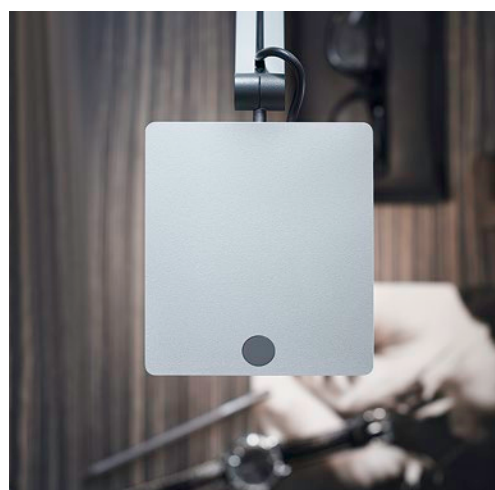

„Erst der Wechsel der Perspektive macht den Blick frei für Neues“, sagt Designer Burkhard Schlee von Schlee Design. Mit PARA.MI setzen der Designer und Waldmann neue Maßstäbe in Sachen Individualität auf dem Schreibtisch: Die Arbeitsplatzleuchte lässt sich nach Lust und Laune aus Einzel-elementen und Farben zu einem individuellen Ganzen kombinieren. Runder oder eckiger Leuchtenkopf, einfach oder doppelt verstellbarer Arm, runder oder eckiger Fuß bzw. Anbindungsmöglichkeit am Möbelsystem, kombiniert mit hochwertigen Oberflächen: Mit PARA.MI sind persönlichen Gestaltungsmöglichkeiten und Anpassungen an das moderne Büroumfeld keine Grenzen gesetzt.

Einen besonderen Akzent im ansonsten zurückhaltenden Design setzen die charakteristischen Gelenke: Wartungsfrei und selbsthemmend, erlauben sie ein Höchstmaß an Einstellmöglichkeiten. Ein lichtstarkes LED-Modul erzeugt ein homogenes, großflächiges Arbeitslicht. Entblendet wird das neutrale Licht durch einen speziell entwickelten Reflektor. Mit nur 8 W installiertem Verbrauch ist PARA.MI ganz nebenbei eine hervorragende Energiesparmaßnahme.

PARA.MI setzt auf eine klare, zeitlose Formensprache: Der Leuchtenkopf besteht aus einem simplen Rechteck mit sanft abgerundeten Ecken.

Neben Form- und Farbvielfalt überzeugt PARA.MI auch mit viel praktischer Funktionalität: Der Leuchtenkopf ist dreh- und schwenkbar. Die markanten selbsthemmenden Gelenke – hier bei doppelt verstellbarem Arm – sind stufenlos abwinkelbar und gänzlich wartungsfrei. Alle Teile lassen sich leicht und mühelos bewegen. In Summe viele Produktmerkmale, die sich im modernen, effizienten Büro bewähren.

Auch im Home Office macht PARA.MI eine gute Figur. Und zwar genau die, die Sie selbst aus Leuchtenkopf, Arm und Standfuß konfiguriert haben. Hier z. B. silber, mit einfach verstellbarem Arm und rechteckigem Leuchtenkopf.