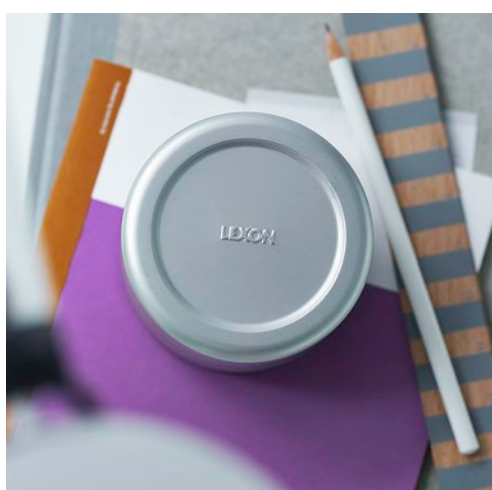

„Erst der Wechsel der Perspektive macht den Blick frei für Neues“, sagt Designer Burkhard Schlee von Schlee Design. Mit PARA.MI setzen der Designer und Waldmann neue Maßstäbe in Sachen Individualität auf dem Schreibtisch: Die Arbeitsplatzleuchte lässt sich nach Lust und Laune aus Einzel-elementen und Farben zu einem individuellen Ganzen kombinieren. Runder oder eckiger Leuchtenkopf, einfach oder doppelt verstellbarer Arm, runder oder eckiger Fuß bzw. Anbindungsmöglichkeit am Möbelsystem, kombiniert mit hochwertigen Oberflächen: Mit PARA.MI sind persönlichen Gestaltungsmöglichkeiten und Anpassungen an das moderne Büroumfeld keine Grenzen gesetzt.

PARA.MI setzt auf eine klare, zeitlose Formensprache: Der Leuchtenkopf besteht aus einem simplen Rechteck mit sanft abgerundeten Ecken.

Neben Form- und Farbvielfalt überzeugt PARA.MI auch mit viel praktischer Funktionalität: Der Leuchtenkopf ist dreh- und schwenkbar. Die markanten selbsthemmenden Gelenke – hier bei doppelt verstellbarem Arm – sind stufenlos abwinkelbar und gänzlich wartungsfrei. Alle Teile lassen sich leicht und mühelos bewegen. In Summe viele Produktmerkmale, die sich im modernen, effizienten Büro bewähren.