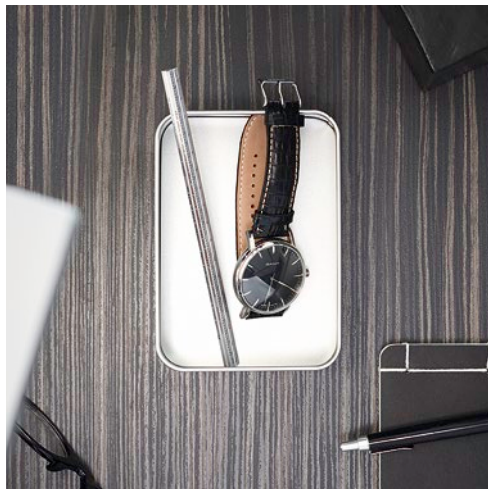

„Erst der Wechsel der Perspektive macht den Blick frei für Neues“, sagt Designer Burkhard Schlee von Schlee Design. Mit PARA.MI setzen der Designer und Waldmann neue Maßstäbe in Sachen Individualität auf dem Schreibtisch: Die Arbeitsplatzleuchte lässt sich nach Lust und Laune aus Einzel-elementen und Farben zu einem individuellen Ganzen kombinieren. Runder oder eckiger Leuchtenkopf, einfach oder doppelt verstellbarer Arm, runder oder eckiger Fuß bzw. Anbindungsmöglichkeit am Möbelsystem, kombiniert mit hochwertigen Oberflächen: Mit PARA.MI sind persönlichen Gestaltungsmöglichkeiten und Anpassungen an das moderne Büroumfeld keine Grenzen gesetzt.

PARA.MI setzt auf eine klare, zeitlose Formensprache: Der Leuchtenkopf besteht aus einem simplen Rechteck mit sanft abgerundeten Ecken.

Neben Form- und Farbvielfalt überzeugt PARA.MI auch mit viel praktischer Funktionalität: Der Leuchtenkopf ist dreh- und schwenkbar. Die markanten selbsthemmenden Gelenke – hier bei doppelt verstellbarem Arm – sind stufenlos abwinkelbar und gänzlich wartungsfrei. Alle Teile lassen sich leicht und mühelos bewegen. In Summe viele Produktmerkmale, die sich im modernen, effizienten Büro bewähren.