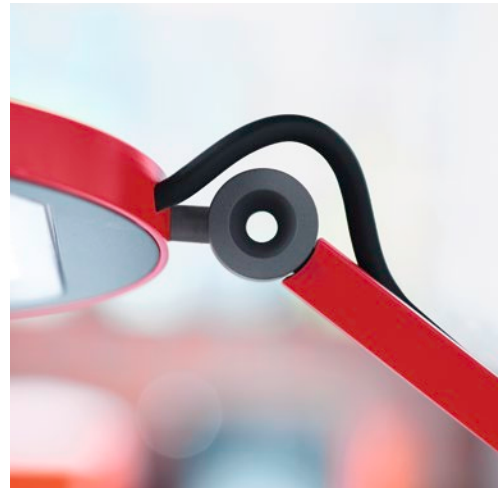

„Erst der Wechsel der Perspektive macht den Blick frei für Neues“, sagt Designer Burkhard Schlee von Schlee Design. Mit PARA.MI setzen der Designer und Waldmann neue Maßstäbe in Sachen Individualität auf dem Schreibtisch: Die Arbeitsplatzleuchte lässt sich nach Lust und Laune aus Einzel-elementen und Farben zu einem individuellen Ganzen kombinieren. Runder oder eckiger Leuchtenkopf, einfach oder doppelt verstellbarer Arm, runder oder eckiger Fuß bzw. Anbindungsmöglichkeit am Möbelsystem, kombiniert mit hochwertigen Oberflächen: Mit PARA.MI sind persönlichen Gestaltungsmöglichkeiten und Anpassungen an das moderne Büroumfeld keine Grenzen gesetzt.

Einen besonderen Akzent im ansonsten zurückhaltenden Design setzen die charakteristischen Gelenke: Wartungsfrei und selbsthemmend, erlauben sie ein Höchstmaß an Einstellmöglichkeiten. Ein lichtstarkes LED-Modul erzeugt ein homogenes, großflächiges Arbeitslicht. Entblendet wird das neutrale Licht durch einen speziell entwickelten Reflektor. Mit nur 8 W installiertem Verbrauch ist PARA.MI ganz nebenbei eine hervorragende Energiesparmaßnahme.

PARA.MI setzt auf eine klare, zeitlose Formensprache: Der Leuchtenkopf besteht aus einem simplen Rechteck mit sanft abgerundeten Ecken.

Neben Form- und Farbvielfalt überzeugt PARA.MI auch mit viel praktischer Funktionalität: Der Leuchtenkopf ist dreh- und schwenkbar. Die markanten selbsthemmenden Gelenke – hier bei doppelt verstellbarem Arm – sind stufenlos abwinkelbar und gänzlich wartungsfrei. Alle Teile lassen sich leicht und mühelos bewegen. In Summe viele Produktmerkmale, die sich im modernen, effizienten Büro bewähren.