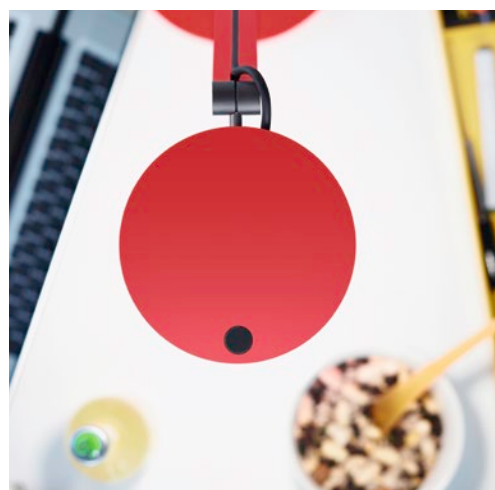

„Erst der Wechsel der Perspektive macht den Blick frei für Neues“, sagt Designer Burkhard Schlee von Schlee Design. Mit PARA.MI setzen der Designer und Waldmann neue Maßstäbe in Sachen Individualität auf dem Schreibtisch: Die Arbeitsplatzleuchte lässt sich nach Lust und Laune aus Einzel-elementen und Farben zu einem individuellen Ganzen kombinieren. Runder oder eckiger Leuchtenkopf, einfach oder doppelt verstellbarer Arm, runder oder eckiger Fuß bzw. Anbindungsmöglichkeit am Möbelsystem, kombiniert mit hochwertigen Oberflächen: Mit PARA.MI sind persönlichen Gestaltungsmöglichkeiten und Anpassungen an das moderne Büroumfeld keine Grenzen gesetzt.

PARA.MI setzt auf eine klare, zeitlose Formensprache: Der Leuchtenkopf besteht aus einem simplen Rechteck mit sanft abgerundeten Ecken.

Neben Form- und Farbvielfalt überzeugt PARA.MI auch mit viel praktischer Funktionalität: Der Leuchtenkopf ist dreh- und schwenkbar. Die markanten selbsthemmenden Gelenke – hier bei doppelt verstellbarem Arm – sind stufenlos abwinkelbar und gänzlich wartungsfrei. Alle Teile lassen sich leicht und mühelos bewegen. In Summe viele Produktmerkmale, die sich im modernen, effizienten Büro bewähren.