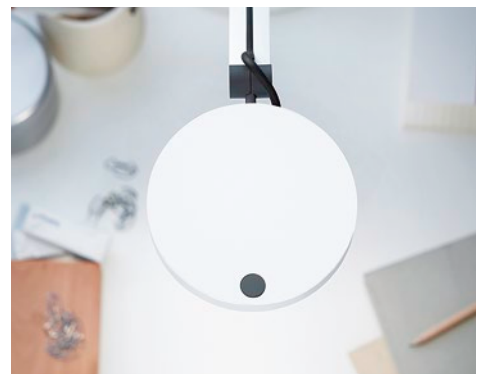

PARA.MI
ARBEITSPLATZLEUCHTEN