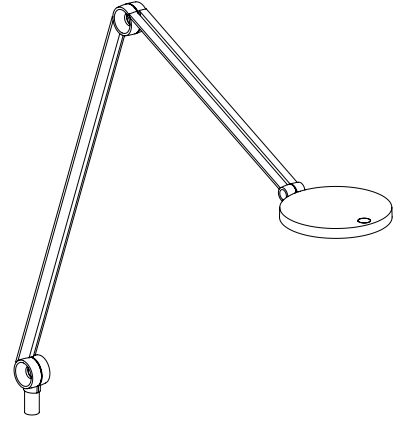

PARA.MI setzt auf eine klare, zeitlose Formensprache: Der Leuchtenkopf besteht aus einem simplen Rechteck mit sanft abgerundeten Ecken.

Neben Form- und Farbvielfalt überzeugt PARA.MI auch mit viel praktischer Funktionalität: Der Leuchtenkopf ist dreh- und schwenkbar. Die markanten selbsthemmenden Gelenke – hier bei doppelt verstellbarem Arm – sind stufenlos abwinkelbar und gänzlich wartungsfrei. Alle Teile lassen sich leicht und mühelos bewegen. In Summe viele Produktmerkmale, die sich im modernen, effizienten Büro bewähren.

Produced by M&P&C'S

Modern, eigenständig,  
kreisrund. Auch in der Variante  
mit rundem Leuchtenkopf  
zeigt sich PARA.MI konsequent  
minimalistisch und zeitlos.

Eine rundum runde Sache: Mit hoher Lichtleistung und niedrigem Energieverbrauch bewährt sich PARA.MI am effizienten Arbeitsplatz. Mit größtmöglicher Individualität passt sich die Leuchte den Designvorstellungen des jeweiligen Benutzers an. Bei der runden Variante von PARA.MI verbinden sich Leuchtenkopf und Gelenke zu einer besonders stimmigen, einheitlichen Formensprache.

So jung und frisch kann PARA.MI  
aussehen. Hier in der Farbe Rot setzt  
sie einen fröhlichen Akzent an jedem  
Arbeitsplatz, in jeder Architektur.

Stehen, klemmen, hängen: Durch flexible Anbindungsmöglichkeiten passt sich PARA.MI den architektonischen Gegebenheiten und vorhandenen Möbelsystemen im Büro bestens an. Neben dem klassischen Leuchtenfuß – wahlweise rechteckig oder rund – ist auch die Anbindung an Schreibtisch bzw. Trennwand beispielsweise per Klemme möglich.

---

PARA.MI gibt es mit rundem oder eckigem Leuchtenkopf, jeweils mit einfach oder doppelt verstellbarem Arm und in Undercabinet-Variante für die Anbindung an ein Möbelsystem.

---

PARA.MI ist erhältlich mit klassischem Leuchtenfuß (rund oder eckig), mit Anbindung per Klemme (waagrecht oder senkrecht) sowie passend für ein Möbel-Schienensystem (waagrecht oder senkrecht).