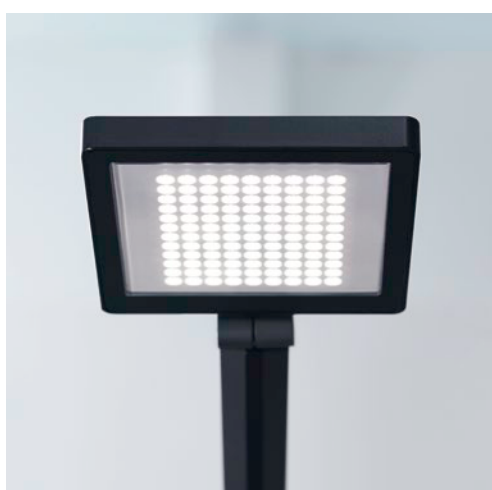

„Erst der Wechsel der Perspektive macht den Blick frei für Neues“, sagt Designer Burkhard Schlee von Schlee Design. Mit PARA.MI setzen der Designer und Waldmann neue Maßstäbe in Sachen Individualität auf dem Schreibtisch: Die Arbeitsplatzleuchte lässt sich nach Lust und Laune aus Einzel-elementen und Farben zu einem individuellen Ganzen kombinieren. Runder oder eckiger Leuchtenkopf, einfach oder doppelt verstellbarer Arm, runder oder eckiger Fuß bzw. Anbindungsmöglichkeit am Möbelsystem, kombiniert mit hochwertigen Oberflächen: Mit PARA.MI sind persönlichen Gestaltungsmöglichkeiten und Anpassungen an das moderne Büroumfeld keine Grenzen gesetzt.

Einen besonderen Akzent im ansonsten zurückhaltenden Design setzen die charakteristischen Gelenke: Wartungsfrei und selbsthemmend, erlauben sie ein Höchstmaß an Einstellmöglichkeiten. Ein lichtstarkes LED-Modul erzeugt ein homogenes, großflächiges Arbeitslicht. Entblendet wird das neutrale Licht durch einen speziell entwickelten Reflektor. Mit nur 8 W installiertem Verbrauch ist PARA.MI ganz nebenbei eine hervorragende Energiesparmaßnahme.

PARA.MI setzt auf eine klare, zeitlose Formensprache: Der Leuchtenkopf besteht aus einem simplen Rechteck mit sanft abgerundeten Ecken.

Neben Form- und Farbvielfalt überzeugt PARA.MI auch mit viel praktischer Funktionalität: Der Leuchtenkopf ist dreh- und schwenkbar. Die markanten selbsthemmenden Gelenke – hier bei doppelt verstellbarem Arm – sind stufenlos abwinkelbar und gänzlich wartungsfrei. Alle Teile lassen sich leicht und mühelos bewegen. In Summe viele Produktmerkmale, die sich im modernen, effizienten Büro bewähren.