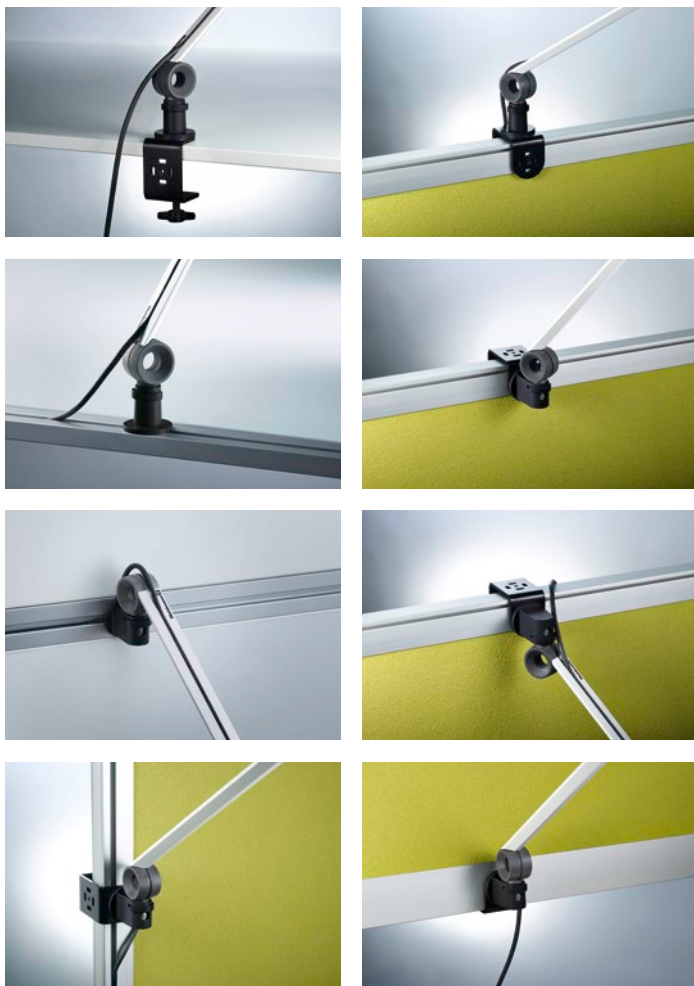

PARA.MI setzt auf eine klare, zeitlose Formensprache: Der Leuchtenkopf besteht aus einem simplen Rechteck mit sanft abgerundeten Ecken.

Neben Form- und Farbvielfalt überzeugt PARA.MI auch mit viel praktischer Funktionalität: Der Leuchtenkopf ist dreh- und schwenkbar. Die markanten selbsthemmenden Gelenke – hier bei doppelt verstellbarem Arm – sind stufenlos abwinkelbar und gänzlich wartungsfrei. Alle Teile lassen sich leicht und mühelos bewegen. In Summe viele Produktmerkmale, die sich im modernen, effizienten Büro bewähren.

So jung und frisch kann PARA.MI  
aussehen. Hier in der Farbe Rot setzt  
sie einen fröhlichen Akzent an jedem  
Arbeitsplatz, in jeder Architektur.

Stehen, klemmen, hängen: Durch flexible Anbindungsmöglichkeiten passt sich PARA.MI den architektonischen Gegebenheiten und vorhandenen Möbelsystemen im Büro bestens an. Neben dem klassischen Leuchtenfuß – wahlweise rechteckig oder rund – ist auch die Anbindung an Schreibtisch bzw. Trennwand beispielsweise per Klemme möglich.

---

PARA.MI gibt es mit rundem oder eckigem Leuchtenkopf, jeweils mit einfach oder doppelt verstellbarem Arm und in Undercabinet-Variante für die Anbindung an ein Möbelsystem.

---

PARA.MI ist erhältlich mit klassischem Leuchtenfuß (rund oder eckig), mit Anbindung per Klemme (waagrecht oder senkrecht) sowie passend für ein Möbel-Schienensystem (waagrecht oder senkrecht).