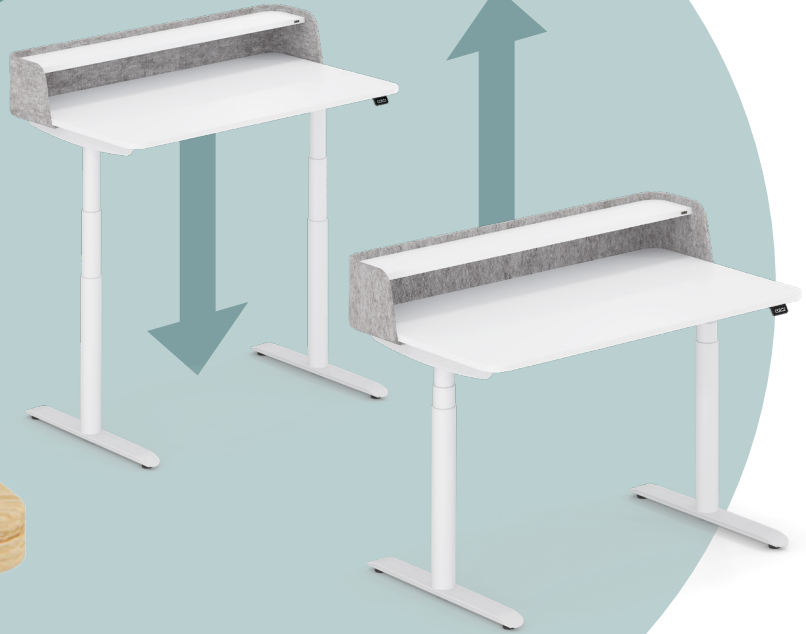

sedus

NEU

bestellbar
ab 01.05.2021

Höhenverstellbarer
Sitz-/Steharbeitsstisch
se:desk home

wohnlich
ergonomisch
kompakt

Wohnlich

Leichtes Design, klare Linien und modernste Materialien zeichnen den Arbeitstisch fürs Home-Office aus. Die abgerundete Tischplatte und der Sichtschutz aus nachhaltigem PET-Filz unterstreichen den wohnlichen Charakter.

Abgerundete Ecken, organisches Design

Zwei harmonische Farbausführungen

Ergonomisch

Der elektrisch höhenverstellbare Tisch folgt der Arbeitshöhe des Nutzers und bietet somit besten ergonomischen Komfort – egal, ob sitzend oder stehend. Die hochwertige Technik ermöglicht eine präzise Verstellung und sorgt auch in der obersten Tisch-Position für perfekte Stabilität.

Stufenlos höhenverstellbar von 650–1280 mm

Intuitives Bedienelement

Kompakt

Dank seiner kompakten Maße passt der Tisch in jeden Raum und bietet gleichzeitig genügend Platz für eine größere technische Ausstattung. Das integrierte Ablageboard als zweite Ebene ist optimal, um z. B. einen zusätzlichen Bildschirm zu platzieren.

Schublade

Die optionale Schublade aus PET-Filz (passend zum Sichtschutz) mit Metallgehäuse kann unter der Tischplatte montiert werden. Innenmaß: 210 x 297 x 70 mm, optional abschließbar