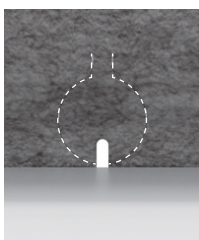

Abgerundete Ecken, organisches Design

Zwei harmonische Farbausführungen

Ergonomisch

Der elektrisch höhenverstellbare Tisch folgt der Arbeitshöhe des Nutzers und bietet somit besten ergonomischen Komfort – egal, ob sitzend oder stehend. Die hochwertige Technik ermöglicht eine präzise Verstellung und sorgt auch in der obersten Tisch-Position für perfekte Stabilität.

Stufenlos höhenverstellbar von 650–1280 mm

Intuitives Bedienelement

Kompakt

Dank seiner kompakten Maße passt der Tisch in jeden Raum und bietet gleichzeitig genügend Platz für eine größere technische Ausstattung. Das integrierte Ablageboard als zweite Ebene ist optimal, um z. B. einen zusätzlichen Bildschirm zu platzieren.

Maß Tischplatte: B: 1200 x T: 700 mm
Maß Ablageboard: B: 1200 x T: 170 mm

Elektrifizierung

Sämtliche Kabel können über einen perforierten Durchlass im Filz-Element geordnet vom Tisch geführt werden. Für die Organisation der Kabel unter der Tischplatte sind Klettbander oder ein Kabelnetz (280 x 200 mm) bestellbar.

Schublade

Die optionale Schublade aus PET-Filz (passend zum Sichtschutz) mit Metallgehäuse kann unter der Tischplatte montiert werden. Innenmaß: 210 x 297 x 70 mm, optional abschließbar