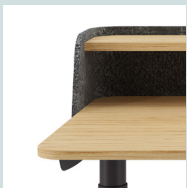

sedus

NEU

bestellbar
ab 01.05.2021

Höhenverstellbarer
Sitz-/Steharbeitsstisch
se:desk home

wohnlich
ergonomisch
kompakt

Wohnlich

Leichtes Design, klare Linien und modernste Materialien zeichnen den Arbeitstisch fürs Home-Office aus. Die abgerundete Tischplatte und der Sichtschutz aus nachhaltigem PET-Filz unterstreichen den wohnlichen Charakter.

Abgerundete Ecken, organisches Design

Zwei harmonische Farbausführungen

Ergonomisch

Der elektrisch höhenverstellbare Tisch folgt der Arbeitshöhe des Nutzers und bietet somit besten ergonomischen Komfort – egal, ob sitzend oder stehend. Die hochwertige Technik ermöglicht eine präzise Verstellung und sorgt auch in der obersten Tisch-Position für perfekte Stabilität.

Stufenlos höhenverstellbar von 650–1280 mm

Intuitives Bedienelement

Kompakt

Dank seiner kompakten Maße passt der Tisch in jeden Raum und bietet gleichzeitig genügend Platz für eine größere technische Ausstattung. Das integrierte Ablageboard als zweite Ebene ist optimal, um z. B. einen zusätzlichen Bildschirm zu platzieren.