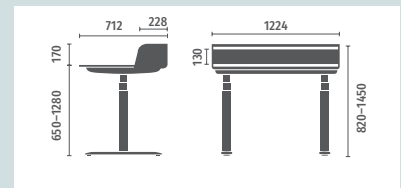

Abgerundete Ecken, organisches Design

Zwei harmonische Farbausführungen

Ergonomisch

Der elektrisch höhenverstellbare Tisch folgt der Arbeitshöhe des Nutzers und bietet somit besten ergonomischen Komfort – egal, ob sitzend oder stehend. Die hochwertige Technik ermöglicht eine präzise Verstellung und sorgt auch in der obersten Tisch-Position für perfekte Stabilität.

Stufenlos höhenverstellbar von 650–1280 mm

Intuitives Bedienelement

Kompakt

Dank seiner kompakten Maße passt der Tisch in jeden Raum und bietet gleichzeitig genügend Platz für eine größere technische Ausstattung. Das integrierte Ablageboard als zweite Ebene ist optimal, um z. B. einen zusätzlichen Bildschirm zu platzieren.

Maß Tischplatte: B: 1200 x T: 700 mm
Maß Ablageboard: B: 1200 x T: 170 mm

Elektrifizierung

Sämtliche Kabel können über einen perforierten Durchlass im Filz-Element geordnet vom Tisch geführt werden. Für die Organisation der Kabel unter der Tischplatte sind Klettbander oder ein Kabelnetz (280 x 200 mm) bestellbar.

Schublade

Die optionale Schublade aus PET-Filz (passend zum Sichtschutz) mit Metallgehäuse kann unter der Tischplatte montiert werden. Innenmaß: 210 x 297 x 70 mm, optional abschließbar