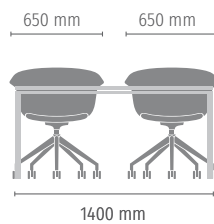

on spot cosy

Kompakt und komfortabel

Moderne Arbeitswelten sind vielgestaltig. Sie erfüllen mehr als nur rein funktionale Aspekte und orientieren sich gleichzeitig an den Bedürfnissen der Mitarbeiter. Dabei werden klassische Schreibtischarbeitsplätze durch informelle Knotenpunkte, großzügige Teamarbeitsplätze, flexible Mittelzonen sowie Loungebereiche ergänzt.

Die Zukunft gestaltet sich wohnlich und komfortabel – ganz so wie on spot cosy. Abseits der Standardlösungen präsentiert sich der vollumpolsterte Schalenstuhl als optimale Alternative für Besprechungssituationen und passt dank seiner schlanken Aufmachung und kompakten Dimensionen auch an Konferenztische.

Regulärer Clubsessel

Vollumpolsterte Sessel benötigen in der Regel durch die Armlehnen mehr Breite am Besprechungstisch, wodurch weniger Personen Platz finden können.