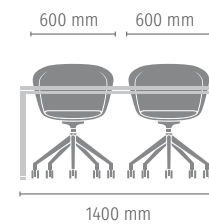

Regulärer Clubsessel

Vollumpolsterte Sessel benötigen in der Regel durch die Armlehnen mehr Breite am Besprechungstisch, wodurch weniger Personen Platz finden können.

on spot cosy

Das kompakte Design von on spot cosy entspricht der Breite eines regulären Besprechungsstuhles. Somit finden alle Platz und haben zudem genügend Bewegungsfreiheit.

Neuartige Hybrid-Gleiter am Kufen-Modell: Unbelastet gleitet der Stuhl hervorragend, belastet bietet er sicheren Halt – auch bei glatten, empfindlichen Böden.

on spot cosy

Vollgepolsterter Clubsessel

1. Abmessungen	Vierfuß	Konferenzstuhl	Drehstuhl	Kufenmodell
Breite in mm	675	660	680	620
Höhe in mm	790	780	765-855	780
Tiefe in mm	530	530	645	535
Sitzbreite in mm	410	410	410	410
Sitzhöhe in mm	450	440	425-515	440
Sitztiefe in mm	412	412	412	412
Gewicht in kg	8,1	9,4	9,3	8,6