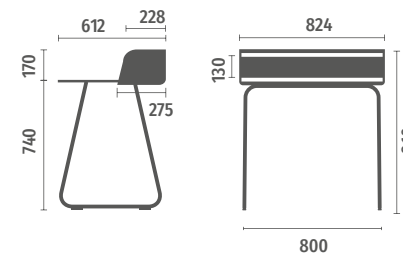

SECRETAIR HOME

Leichtes Design, klare Linien und eine organische Form: Der secretair home präsentiert sich modern-schlicht und passt dank seiner kompakten Maße auch in kleinere Nischen. Mit nur wenigen Handgriffen lässt sich der Arbeitstisch einfach aufbauen.

Die am PET-Filz-Rahmen integrierte Ablage bietet Platz für Stifte, Notizzettel oder einen Kalender.

Optional kann ein Wireless Charger eingebaut werden, um das Handy nebenbei aufzuladen.

Jetzt bei Ihrem Sedus Fachhändler oder online kaufen unter

DE: www.homeofficeshop.com

CH: www.homeofficeshop.ch

AT: www.homeoffice-shop.at